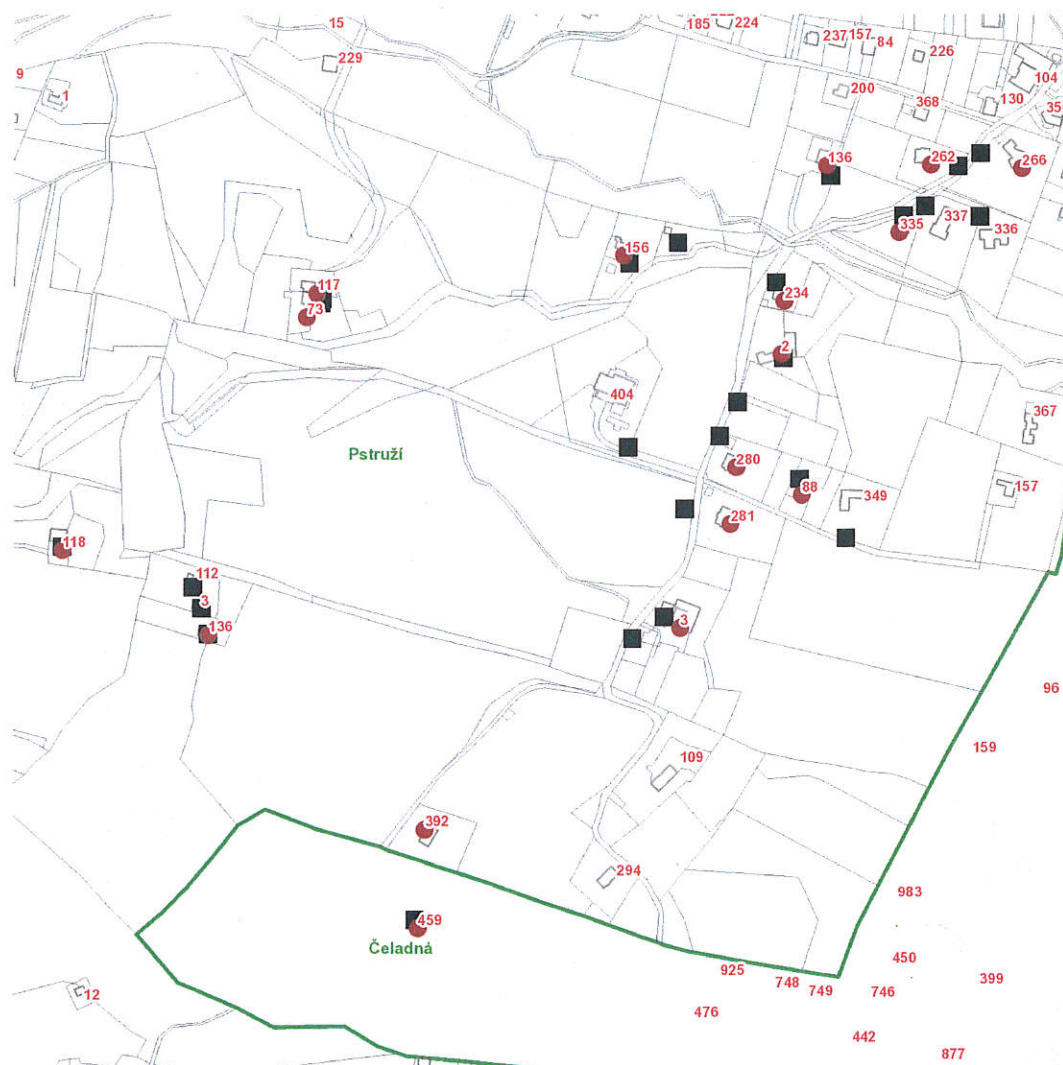

Plánovaná odstávka zahrnuje tyto lokality:

Čeladná (okres Frýdek-Místek)

č. p. 459

Pstruží (okres Frýdek-Místek)

č. p. 2, 3, 73, 88, 117, 136, 156, 234, 262, 266, 280, 281, 335, 392

č. ev. 118, 136

UPOZORNĚNÍ

dne **3. 11. 2021** od **7:30** do **15:30** hodin**Orientační mapový podklad odstávkou dotčených lokalit****VYSVĚTLIVKY**

- – adresy dotčené odstávkou elektřiny
- – místa připojení k elektrické síti dotčená odstávkou