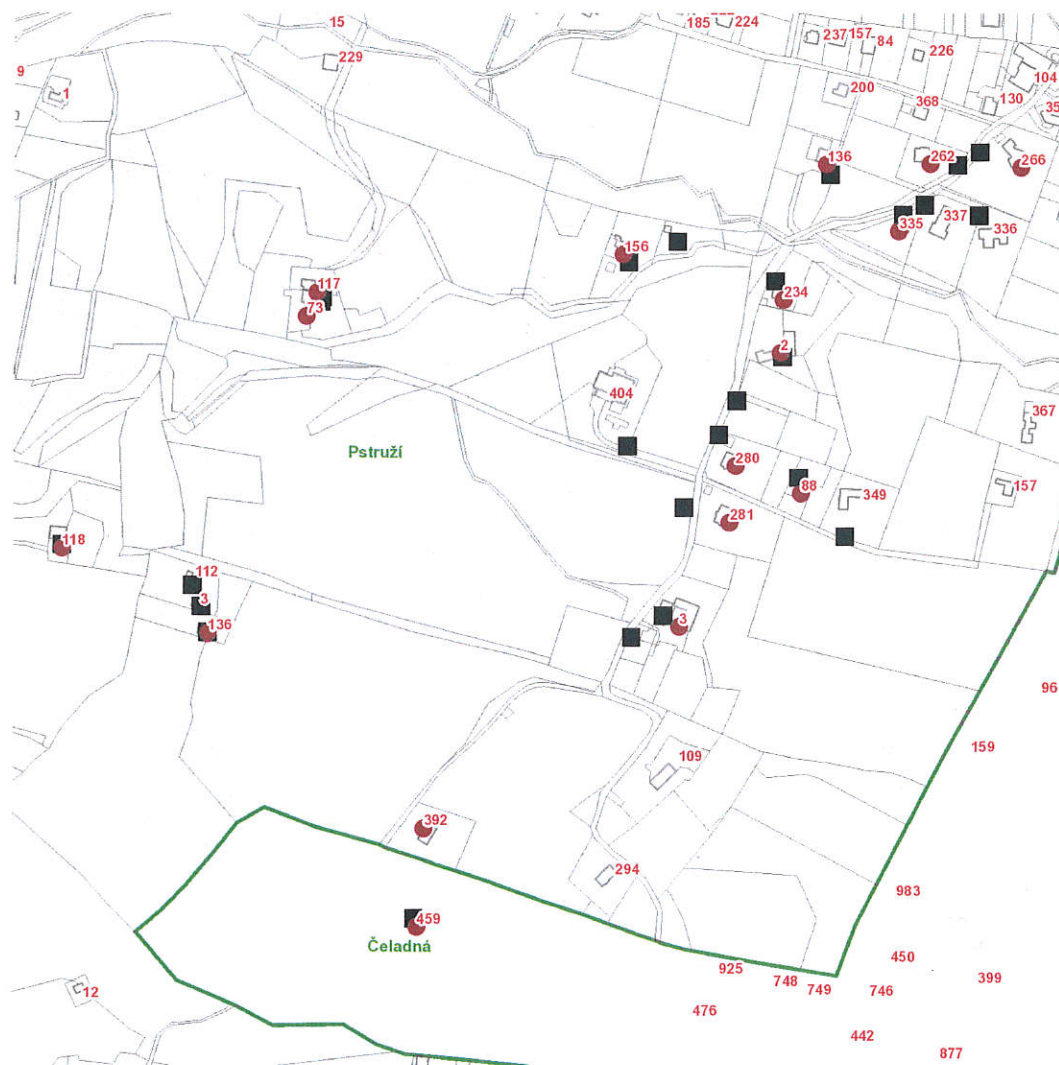

Plánovaná odstávka zahrnuje tyto lokality:**Čeladná (okres Frýdek-Místek)**

č. p. 459

Pstruží (okres Frýdek-Místek)

č. p. 2, 3, 73, 88, 117, 136, 156, 234, 262, 266, 280, 281, 335, 392

č. ev. 118, 136

UPOZORNĚNÍ

dne 12. 11. 2021 od 7:30 do 15:30 hodin**Orientační mapový podklad odstávkou dotčených lokalit****VYSVĚTLIVKY**

- – adresy dotčené odstávkou elektřiny
- – místa připojení k elektrické síti dotčená odstávkou