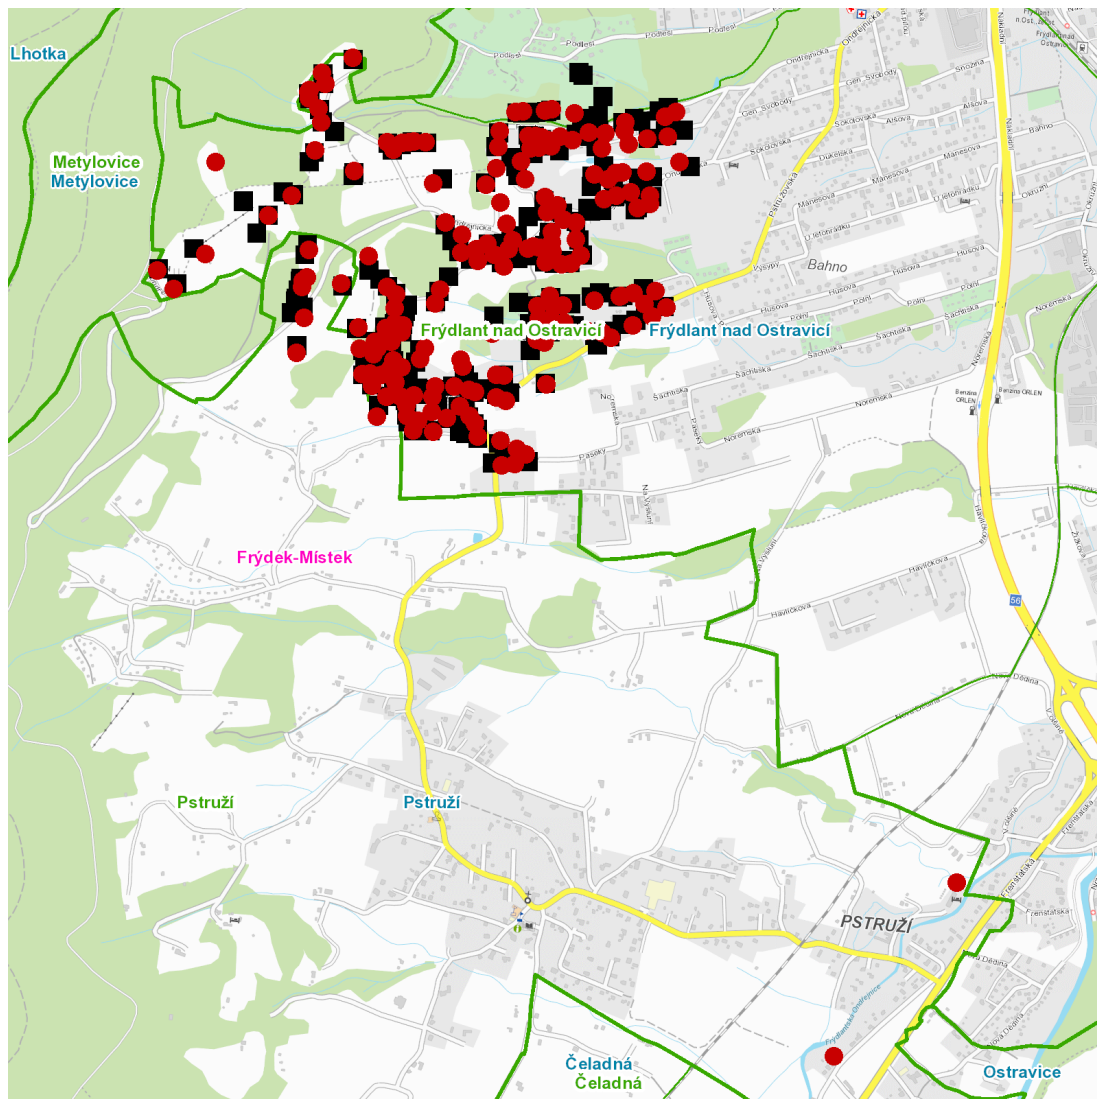

dne **7. 7. 2026** od **7:30** do **12:30** hodin

Plánovaná odstávka zahrnuje tyto lokality:**Frýdlant nad Ostravicí (okres Frýdek-Místek)**část obce **Frýdlant**

č. ev. 64, 65, 73, 75, 77, 81, 83, 87, 90, 91, 92, 99, 101, 106, 117, 120, 121, 126, 133, 135, 136, 139, 140, 141, 145, 148, 161, 214, 221, 225, 227, 229-233, 236, 237, 238, 240, 241, 242, 290, 291, 294, 296, 298, 299, 301, 449, 454, 462, 478

Pstruží (okres Frýdek-Místek)

č. p. 27, 48, 70, 74, 90, 92, 213

č. ev. 87, 88

kat. území **Pstruží (kód 736465): parcelní č.** 4/9, 501, 539

UPOZORNĚNÍ

Dotčené zařízení distribuční soustavy je nutné i v době odstávky považovat za zařízení pod napětím, a proto vás žádáme o dodržení všech zásad bezpečnosti a provedení opatření potřebných k zamezení případných škod na zdraví a majetku. | Provozovatelé výroben elektřiny jsou povinni zajistit přerušeni dodávky elektřiny z výroby do vypnutého úseku distribuční soustavy.

dne **7. 7. 2026** od **7:30** do **12:30** hodin

Orientační mapový podklad odstávkou dotčených lokalit

VYSVĚTLIVKY

- – adresy dotčené odstávkou elektřiny
- – místa připojení k elektrické síti dotčená odstávkou