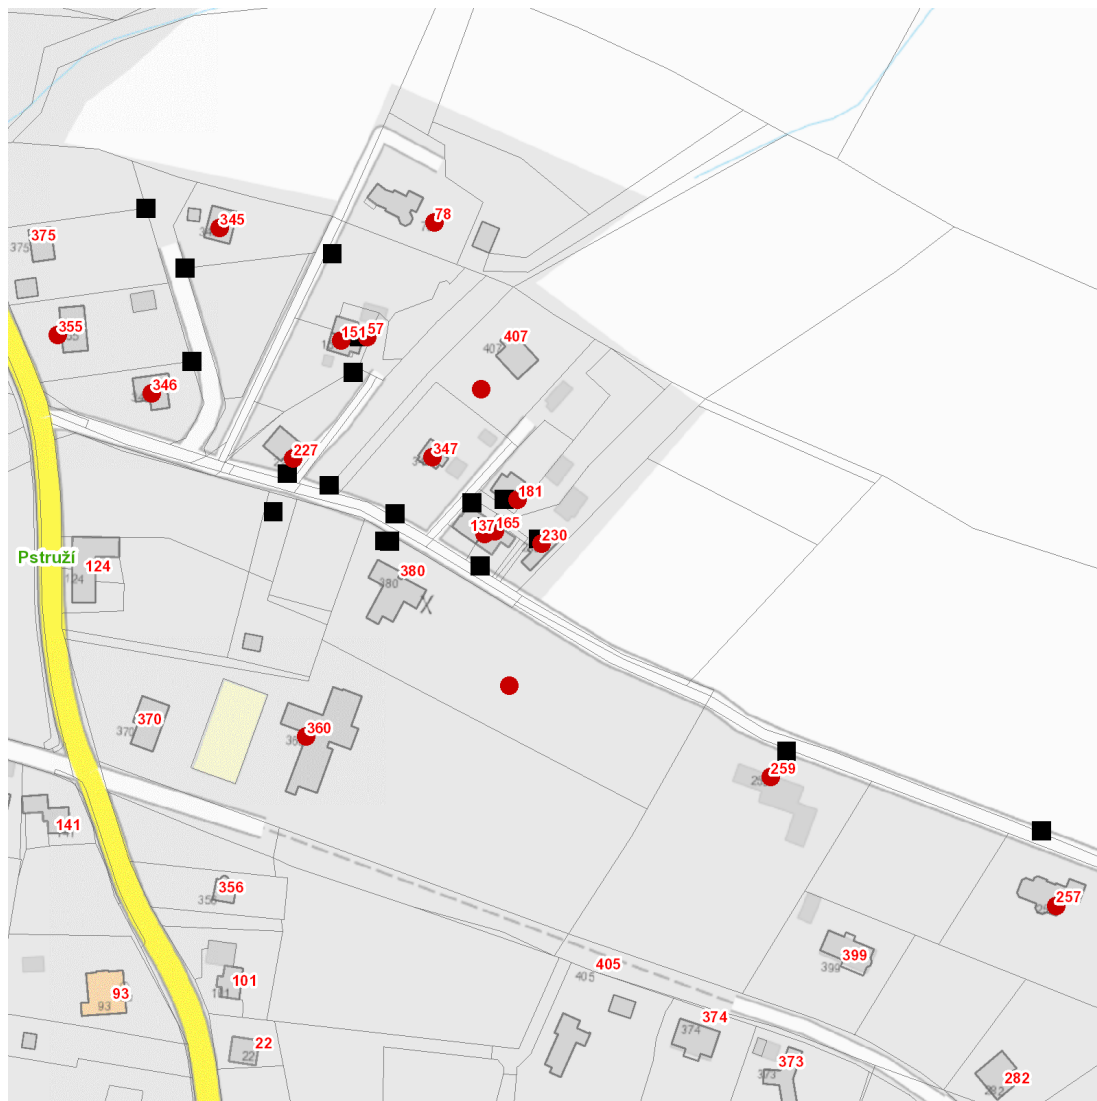

dne **6. 4. 2023** od **7:30** do **14:00** hodin

Plánovaná odstávka zahrnuje tyto lokality:**Pstruží (okres Frýdek-Místek)**

č. p. 57, 78, 137, 151, 165, 181, 227, 230, 257, 259, 345, 346, 347, 355, 360

kat. území **Pstruží** (kód **736465**): parcelní č. 719/18, 757/1

UPOZORNĚNÍ

Dotčené zařízení distribuční soustavy je nutné i v době odstávky považovat za zařízení pod napětím, a proto vás žádáme o dodržení všech zásad bezpečnosti a provedení opatření potřebných k zamezení případných škod na zdraví a majetku. | Provozovatelé výroben elektřiny jsou povinni zajistit přerušení dodávky elektřiny z výroby do vypnutého úseku distribuční soustavy.

dne 6. 4. 2023 od 7:30 do 14:00 hodin**Orientační mapový podklad odstávkou dotčených lokalit****VYSVĚTLIVKY**

- – adresy dotčené odstávkou elektřiny
- – místa připojení k elektrické síti dotčená odstávkou

INFORMACE ZASLÁNA

IDDS: wwdaxsk (Obec Pstruží)