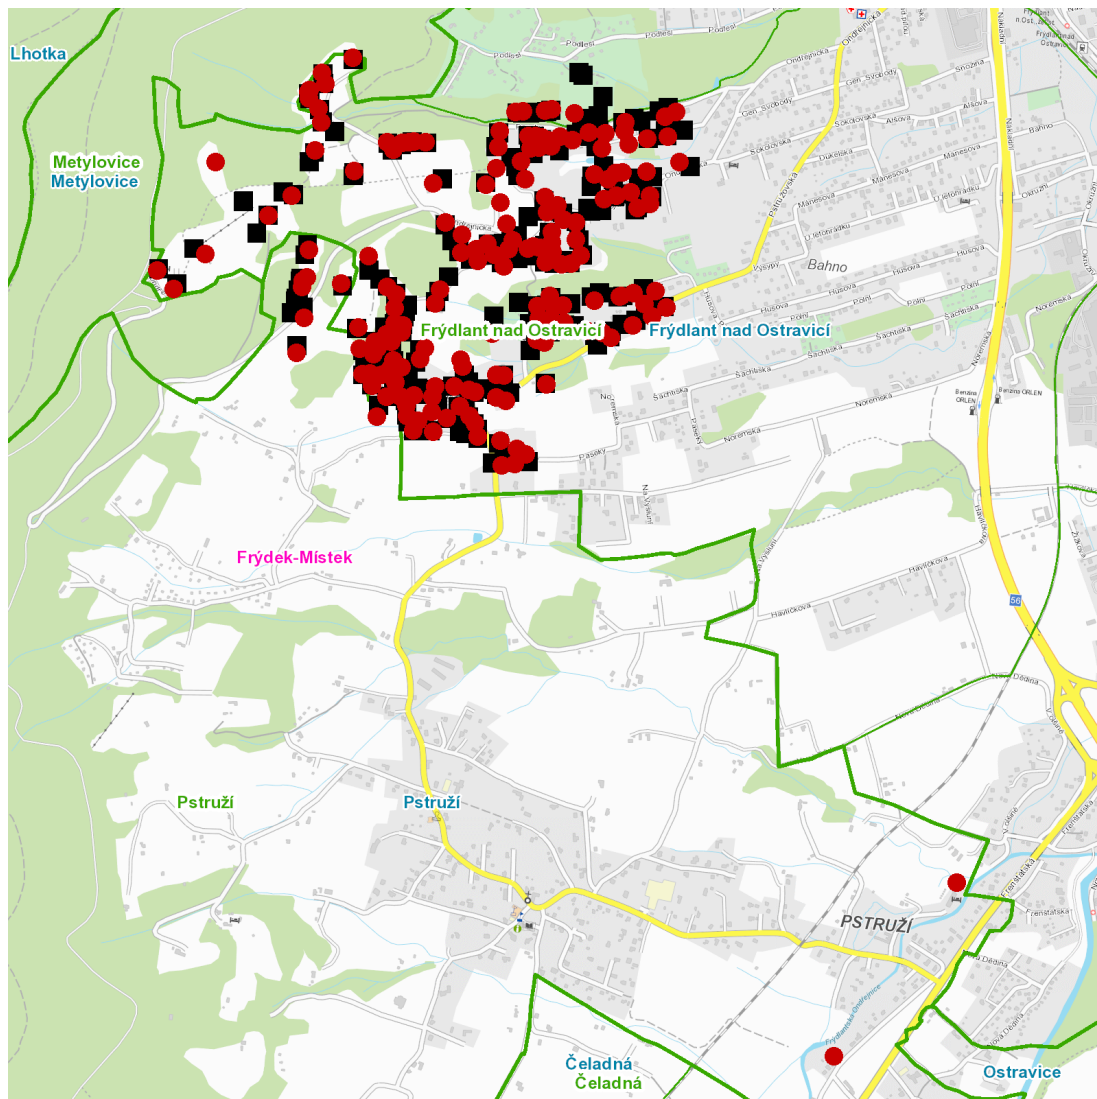

dne **1. 6. 2026** od **7:30** do **12:30** hodin

Plánovaná odstávka zahrnuje tyto lokality:**Frýdlant nad Ostravicí (okres Frýdek-Místek)**část obce **Frýdlant****č. ev.** 64, 65, 73, 75, 77, 81, 83, 87, 90, 92, 99, 101, 106, 117, 120, 121, 126, 133, 135, 136, 139, 140, 141, 145, 148, 161, 214, 221, 225, 227, 229-233, 236, 237, 238, 240, 241, 242, 290, 291, 294, 296, 298, 299, 301, 449, 454, 462, 478**Jedličí: č. p.** 214, 676, 1491, 1492, 1516, 1589, 1590, 1701, 1729, 1730; **č. ev.** 94, 128, 132, 138, 413, 450, 452, 469**Noremská: č. p.** 1579, 1580**Ondřejnická: č. p.** 97, 161, 220, 224, 311, 320, 332, 333, 380, 410, 419, 569, 658, 661, 981, 1336, 1517, 1658, 1722, 1748, 1772, 1794, 1795, 1798; **č. ev.** 112, 118, 123, 151, 239, 243**Paseky: č. p.** 51, 211, 215, 216, 221, 299, 465, 499, 550, 555, 585, 612, 613, 641, 653, 723, 765, 783, 876, 984, 1036, 1103, 1338, 1339, 1344, 1687, 1688, 1708, 1771, 1793, 1868; **č. ev.** 82, 86, 88, 93, 100, 105, 110, 114, 234, 235, 295, 297**Pstružovská: č. p.** 107, 108, 213, 217, 318, 342, 346, 651, 713, 726, 872, 1545, 1546; **č. ev.** 143kat. území **Frýdlant nad Ostravicí (kód 635171): parcelní č.** 2948/10, 3060, 3070/6, 3096/3, 3127, 3128/1, 3128/7, 3195/1, 3273/11, 3386/1, 3386/5, 3396/3, 3418/1, 3418/5, 3428/5**Pstruží (okres Frýdek-Místek)****č. p.** 27, 48, 70, 74, 90, 92, 213**č. ev.** 87, 88kat. území **Pstruží (kód 736465): parcelní č.** 4/9, 501, 539

dne **1. 6. 2026** od **7:30** do **12:30** hodin

Orientační mapový podklad odstávkou dotčených lokalit

VYSVĚTLIVKY

- – adresy dotčené odstávkou elektřiny
- – místa připojení k elektrické síti dotčená odstávkou

INFORMACE ZASLÁNA

IDDS: 7fvbegw (Město Frýdlant nad Ostravicí)

IDDS: wwdaxsk (Obec Pstruží)