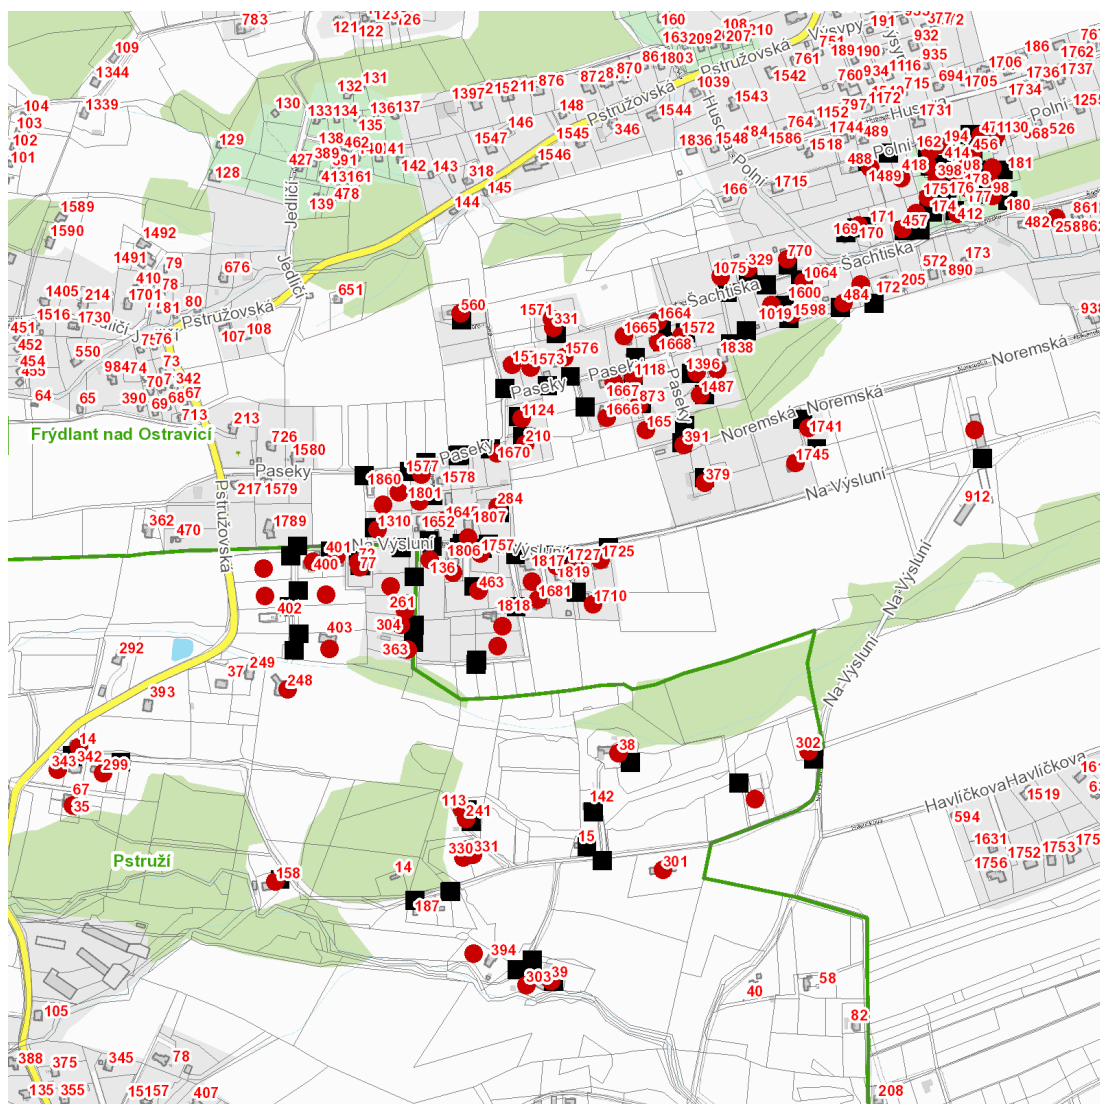

dne **28. 5. 2025** od **7:30** do **15:30** hodin

Plánovaná odstávka zahrnuje tyto lokality:**Frýdlant nad Ostravicí (okres Frýdek-Místek)**část obce **Frýdlant**

č. ev. 165

Na Výsluní: č. p. 1710, 1725, 1727, 1757, 1819**Noremská:** č. p. 379, 391, 1574, 1576, 1577, 1665, 1666, 1667, 1670, 1741, 1745, 1801**Paseky:** č. p. 136, 210, 284, 331, 463, 560, 873, 1075, 1118, 1124, 1310, 1396, 1487, 1571, 1573, 1645, 1681**Polní:** č. p. 1130, 1489; č. ev. 162, 194, 398, 408, 418, 456, 476**Šachtiska:** č. p. 258, 329, 457, 484, 770, 1019, 1064, 1572, 1598, 1664, 1668; č. ev. 98, 170, 175, 177, 178, 412kat. území **Frýdlant nad Ostravicí** (kód **635171**): **parcelní č.** 2130/2, 2130/5, 2130/33, 2168/4, 2176/3, 2193/6, 2278, 2328/30, 2336/18, 2369/1, 2369/6, 3016/1, 3016/19, 3019/2**Pstruží (okres Frýdek-Místek)**

č. p. 14, 35, 38, 39, 72, 77, 113, 158, 241, 248, 261, 299, 301, 302, 303, 304, 330, 331, 343, 363, 400, 401

kat. území **Pstruží** (kód **736465**): **parcelní č.** 183/7,/8, 183/2, 183/5, 183/6, 183/10, 185/2, 215/3, 371/3

dne 28. 5. 2025 od 7:30 do 15:30 hodin**Orientační mapový podklad odstávkou dotčených lokalit****VYSVĚTLIVKY**

- – adresy dotčené odstávkou elektřiny
- – místa připojení k elektrické síti dotčená odstávkou

INFORMACE ZASLÁNA

IDDS: 7fvbegw (Město Frýdlant nad Ostravicí)

IDDS: wwdaxsk (Obec Pstruží)