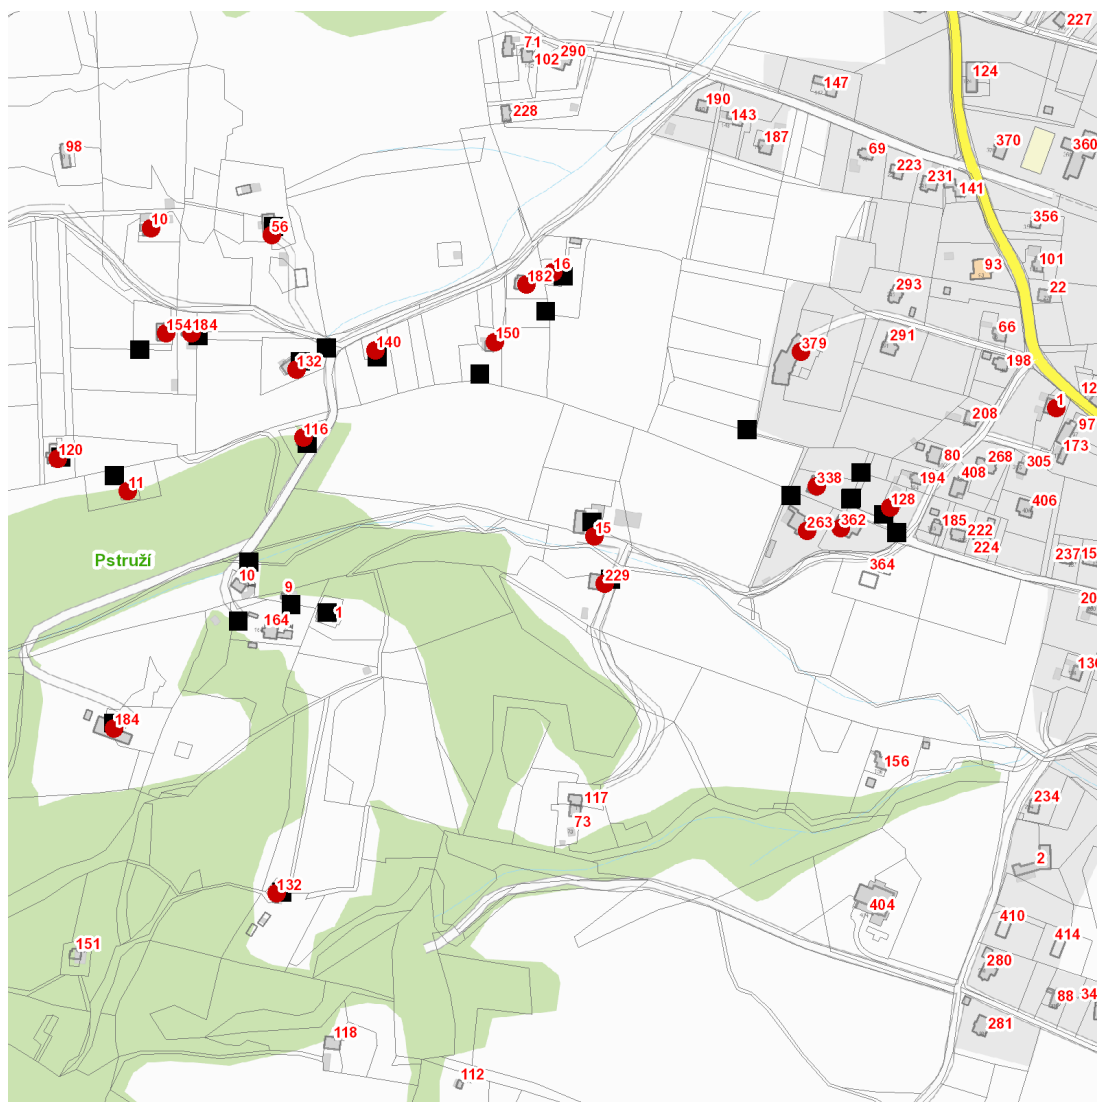

dne **17. 7. 2026** od **7:30** do **12:00** hodin

Plánovaná odstávka zahrnuje tyto lokality:**Pstruží (okres Frýdek-Místek)**

č. p. 1, 10, 15, 16, 56, 120, 128, 132, 140, 150, 154, 182, 184, 229, 263, 338, 362, 379

NEJDE VÁM ELEKTŘINA...

TIP: Registrujte se zdarma na www.cezdistribuce.cz/sluzba a informace o odstávkách elektřiny budete dostávat e-mailem nebo SMS. U poruch zasíláme SMS s předpokládanou dobou obnovení dodávek. | Aktuální stav dodávek elektřiny na konkrétní adrese zjistíte snadno, rychle a bez registrace na portále **Bez Štávy** (www.bezstavy.cz).

dne 17. 7. 2026 od 7:30 do 12:00 hodin

Orientační mapový podklad odstávkou dotčených lokalit

VYSVĚTLIVKY

- – adresy dotčené odstávkou elektřiny
- – místa připojení k elektrické síti dotčená odstávkou

INFORMACE ZASLÁNA

IDDS: wwdaxsk (Obec Pstruží)